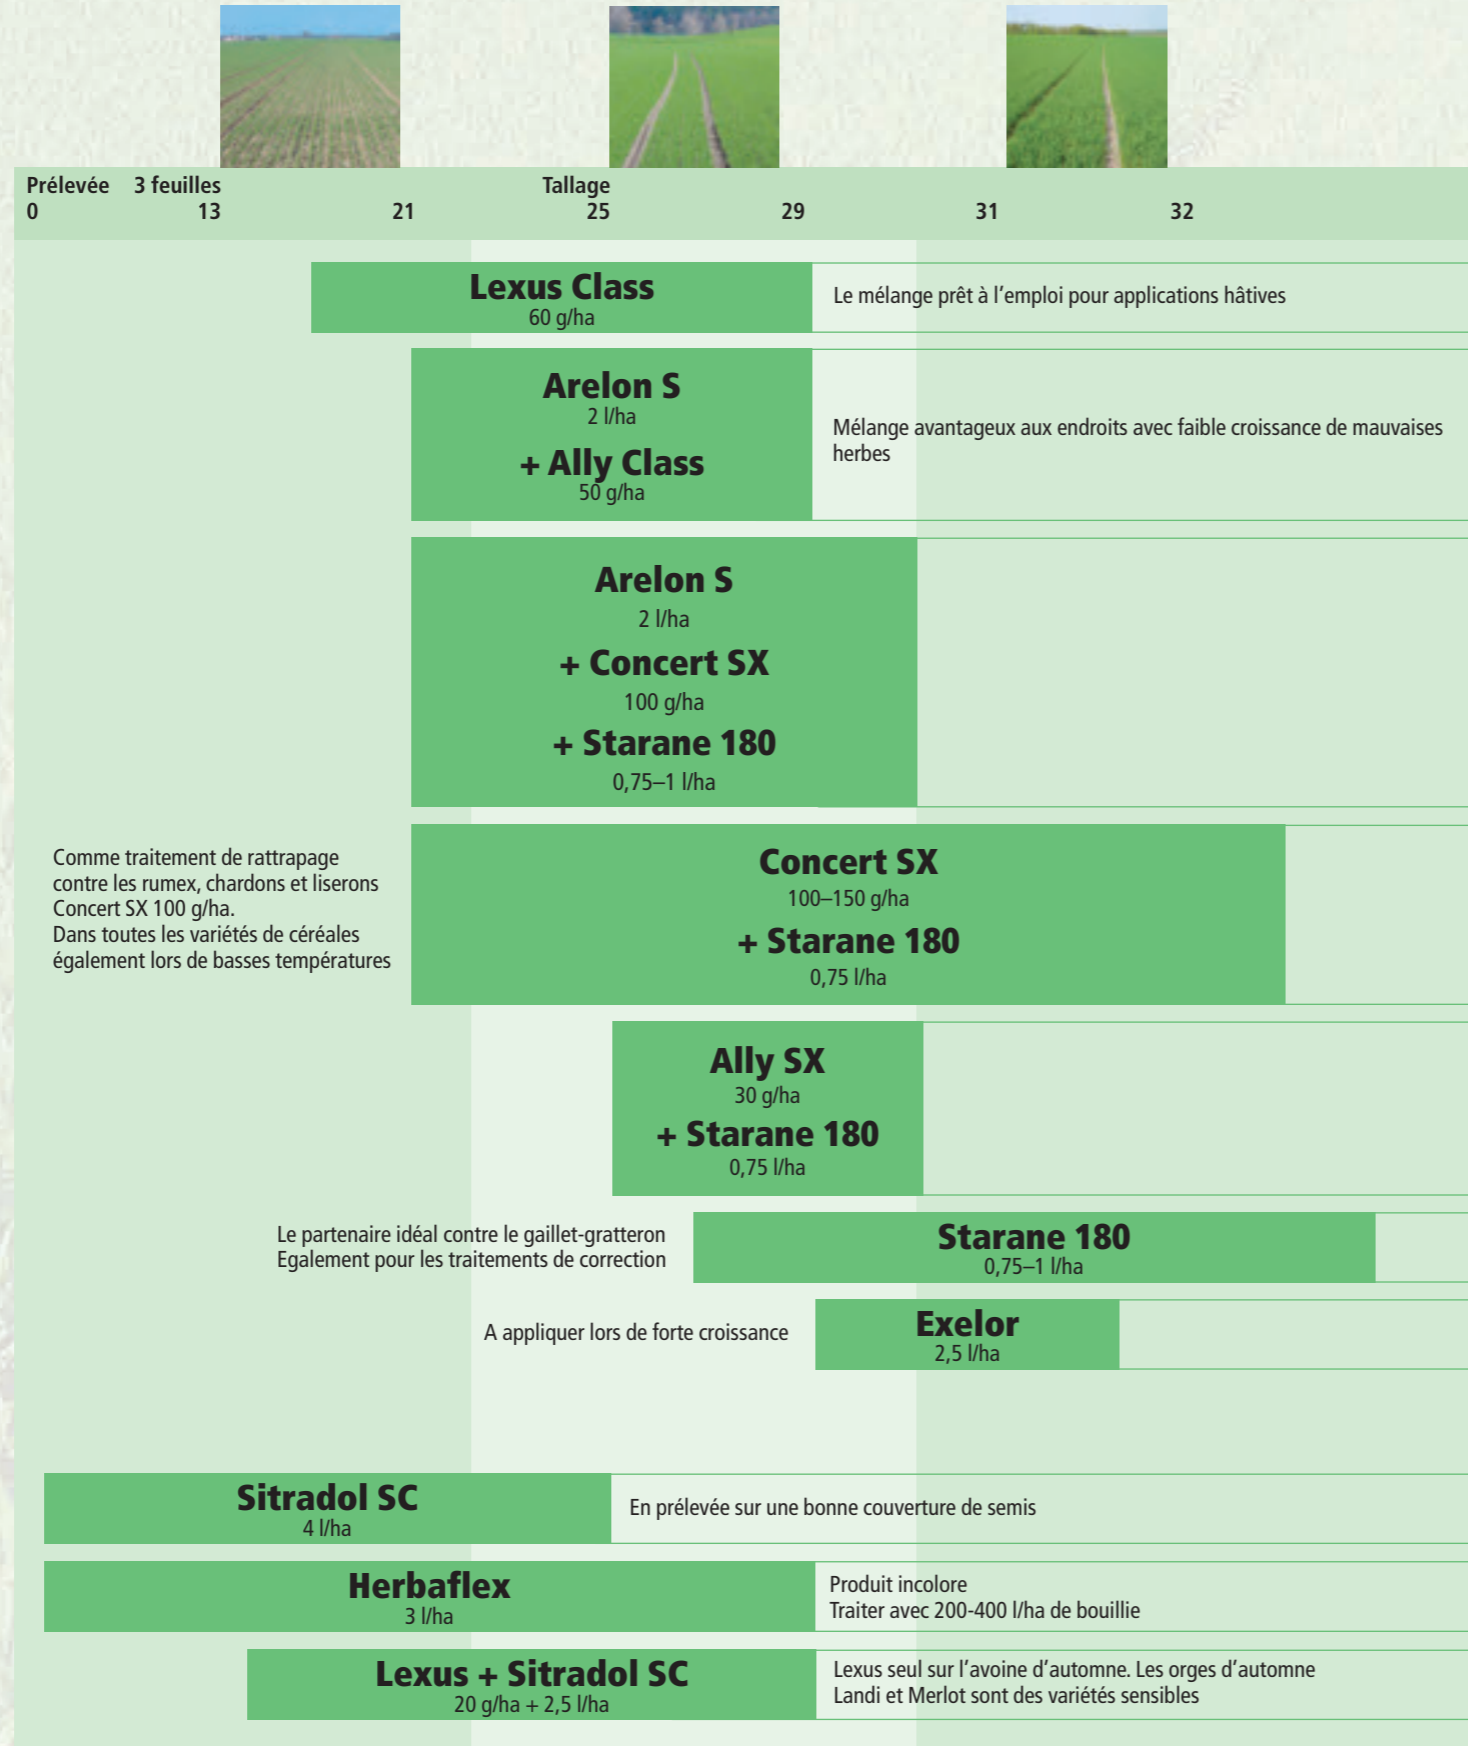

## Désherbage au printemps

Contre le vulpin ainsi que le gaillet-gratteron et les véroniques

Contre les agrostides jouet-du-vent et autres adventices à larges feuilles

Le mélange complet contre les graminées et les dicots, rumex, chardons et liserons incl.

Une solution sans IPU

Contre les rumex et les mauvaises herbes comme gaillet-gratteron et véroniques

Contre le gaillet-gratteron

Herbicide hormonal

## Désherbage en automne

En prélevée jusqu'à la fin tallage

Dans les régions avec agrostides jouet-du-vent

Dans les régions avec vulpins en postlevée au stade 2 feuilles des céréales

Dans toutes les sortes de céréales  
Excepté l'avoine